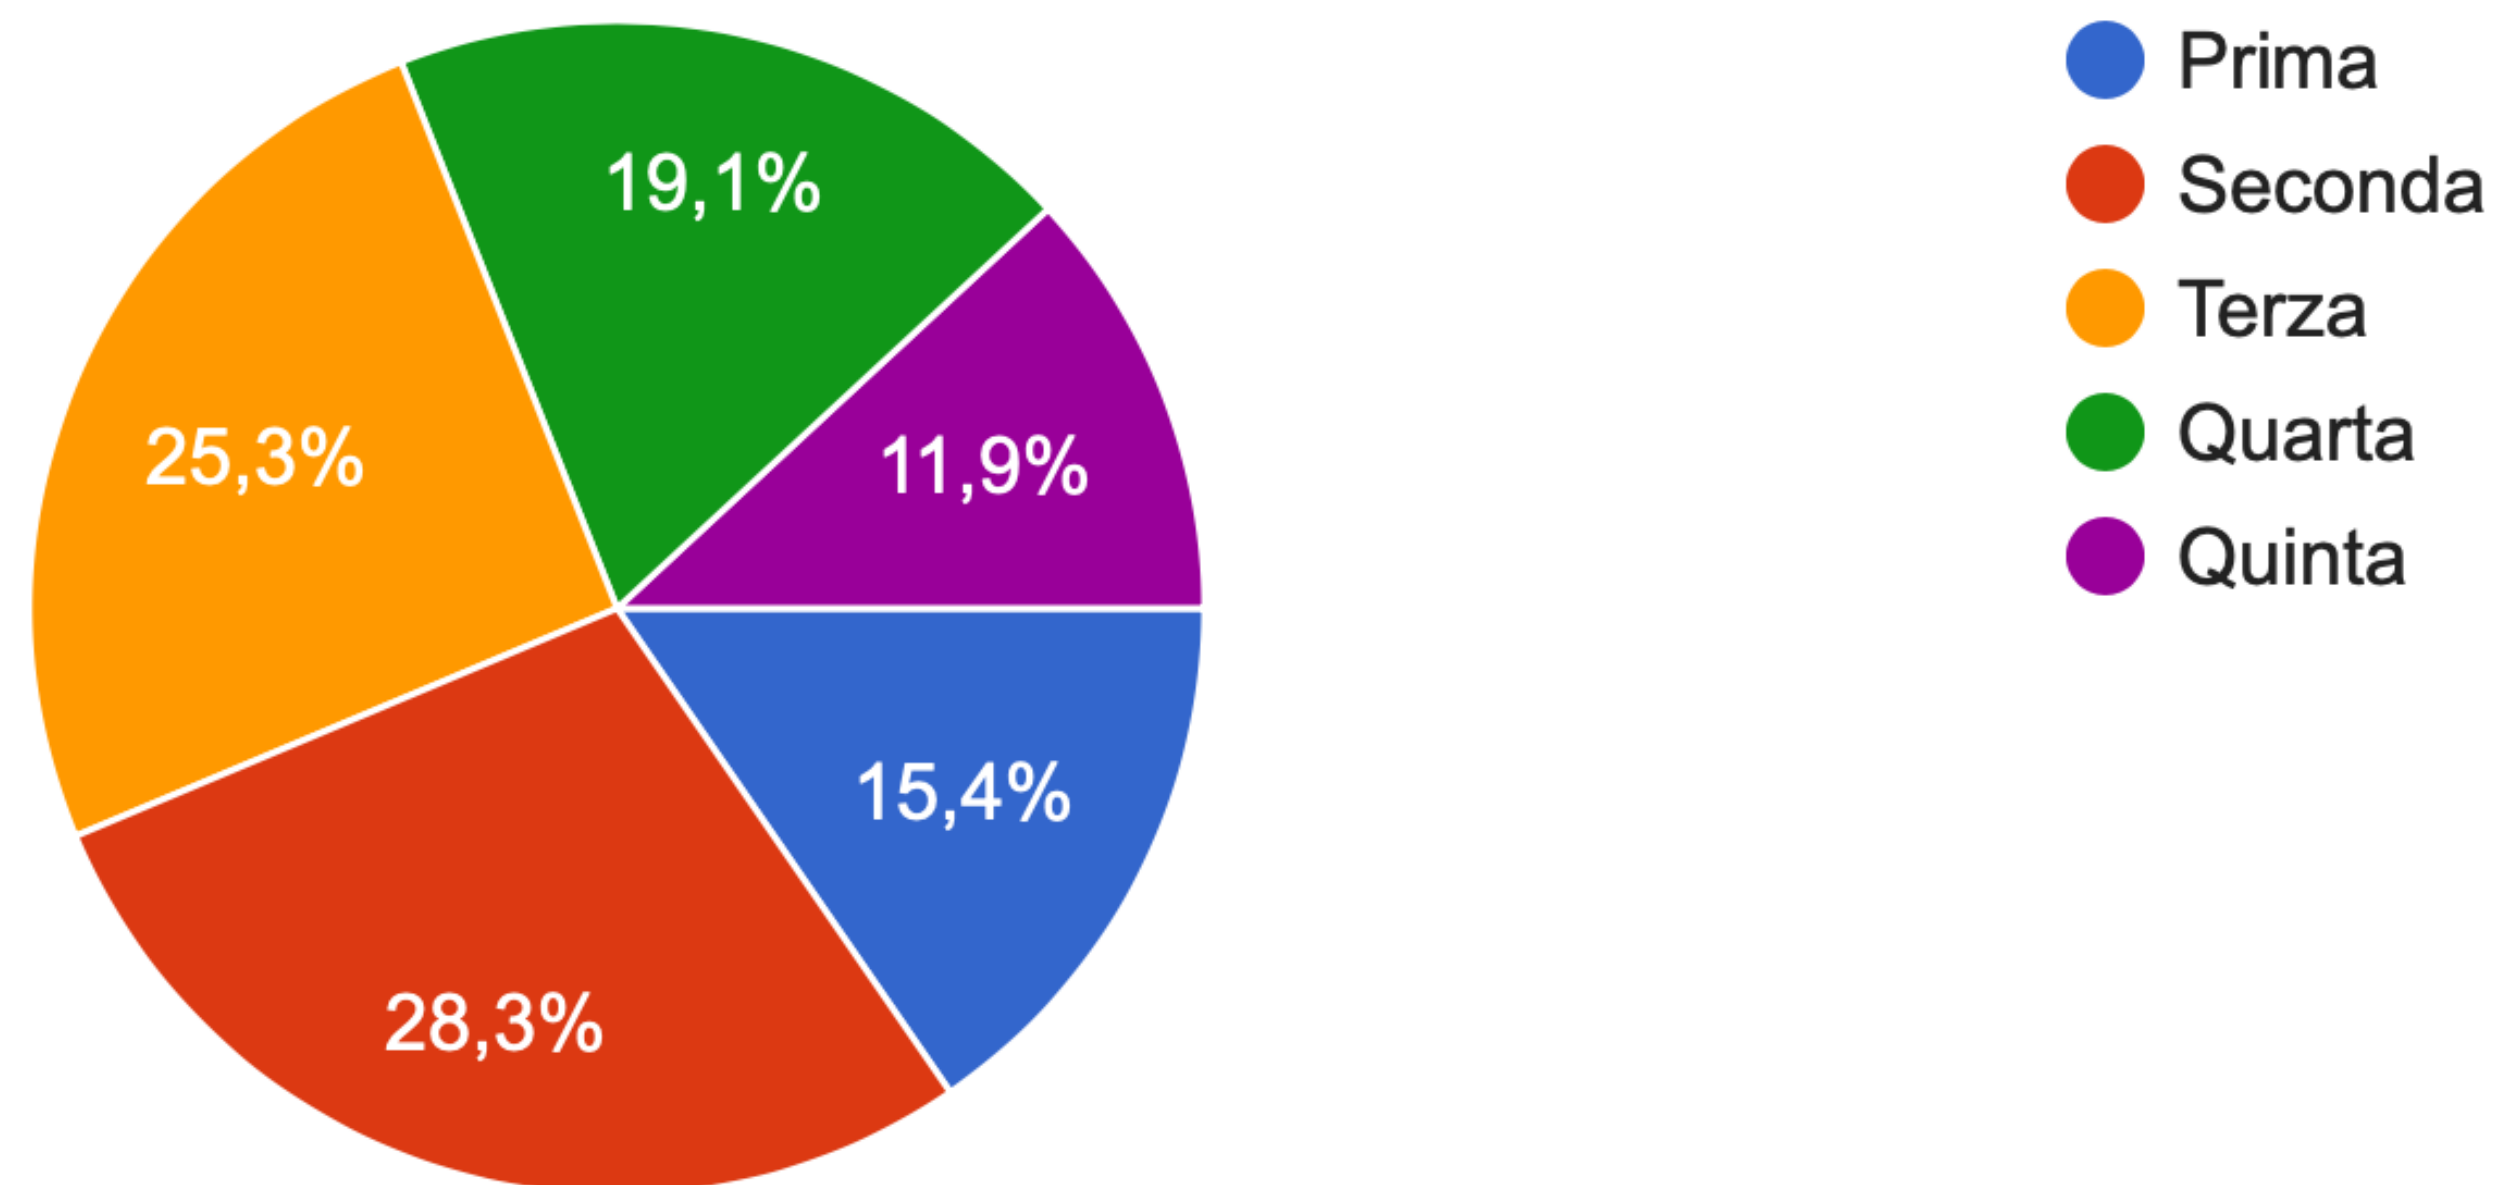

# QUESTIONARIO GENITORI 2022

COMITATO GENITORI LICEO CALINI

COMITATO GENITORI  
Liceo Scientifico A. Calini

# INFORMAZIONI GENERALI

La classe frequentata

513 risposte